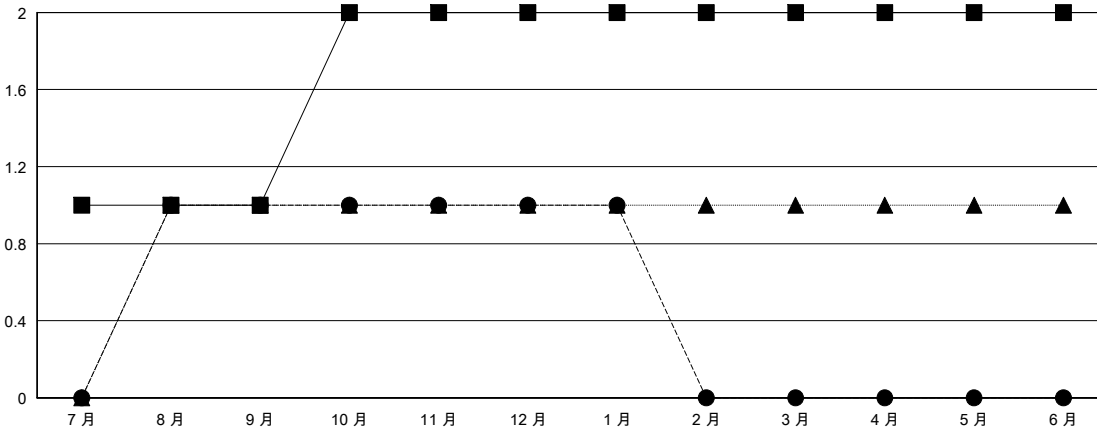

# MONTHLY MEMBERSHIP PROGRESS REPORT

District 300D2

Results as of: 1/31/2017

GMT: PEI-JEN CHEN

地點 REP OF CHINA

GMT憲章區

分會			
成果 2016-2017			
季	新分會目標	新會	會員流失的分會
7月/8月/9月	1	1	1
10月/11月/12月	1	0	0
1月/2月/3月	0	0	0
4月/5月/6月	0	0	0

位會員@每位須繳			
成果 2016-2017			
季	新會員淨增長目標 (不含復籍或轉會)	實際新會員增長數 (不含復籍或轉會)	實際退會會員 (包括轉會)
7月/8月/9月	150	251	198
10月/11月/12月	30	57	22
1月/2月/3月	20	19	51
4月/5月/6月	15	0	0

目標與實際新會累積

目標和實際會員累積

已取消的分會: 1	46 CLUBS OF 56 增添1位或以上的新會員	性別分佈 男 1,388 (74.18%) 女 483 (25.82%)
放棄的會員 過世 8 分會已取消 0 其他 263 總計 271	<a href="#">點擊這裡取得彙計會員數據</a>	總計家庭單位會員數 19 支付減半會費的家庭會員 12