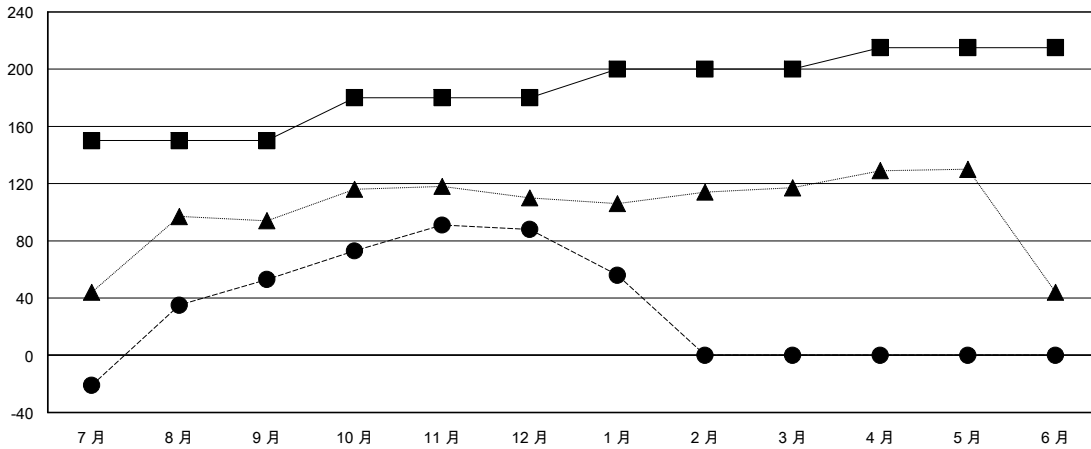

# MONTHLY MEMBERSHIP PROGRESS REPORT

District 300D2

Results as of: 1/31/2017

GMT: PEI-JEN CHEN

地點 REP OF CHINA

GMT憲章區

分會			
成果 2016-2017			
季	新分會目標	新會	會員流失的分會
7月/8月/9月	1	1	1
10月/11月/12月	1	0	0
1月/2月/3月	0	0	0
4月/5月/6月	0	0	0

位會員@每位須繳			
成果 2016-2017			
季	新會員淨增長目標 (不含復籍或轉會)	實際新會員增長數 (不含復籍或轉會)	實際退會會員 (包括轉會)
7月/8月/9月	150	251	198
10月/11月/12月	30	57	22
1月/2月/3月	20	19	51
4月/5月/6月	15	0	0

目標與實際新會累積

目標和實際會員累積

已取消的分會: 1	46 CLUBS OF 56 增添1位或以上的新會員	性別分佈 男 1,388 (74.18%) 女 483 (25.82%)
放棄的會員 過世 8 分會已取消 0 其他 263 總計 271	<a href="#">點擊這裡取得彙計會員數據</a>	總計家庭單位會員數 19 支付減半會費的家庭會員 12